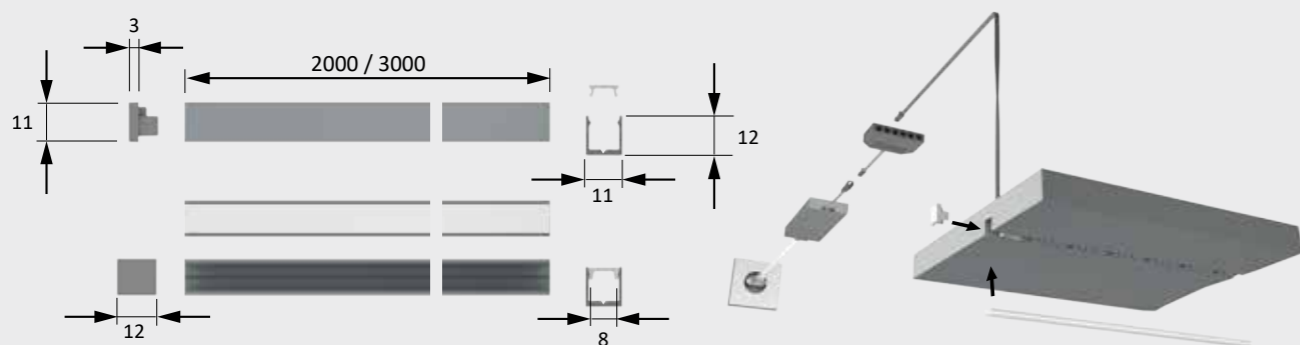

ChannelLine i3

Produktvorteile

- ▶ Hochwertiges tiefes Einbauprofil
- ▶ Nahezu randlose Leuchtfläche
- ▶ Blendfreier und konzentrierter Lichtaustritt
- ▶ Zum flächenbündigen Einlassen

Produkteigenschaft

- ▶ Neue opale Abdeckung - 30% mehr Licht und geringe Veränderung der Lichtfarbe
- ▶ Homogene Lichtlinie mit Versa Inside ab 120 LED/m
- ▶ Schmäler Abstrahlwinkel von ca. 35°

Anwendung

- ▶ Akzentbeleuchtung in Vitrinen oder Regalen
- ▶ Flächenbündig in Ablageflächen an der Wand

Bestellhinweis

- ▶ Auswahlhilfe siehe ChannelLine-Übersichtsseite

Technische Details

Empfohlen für:

- Versa Inside 120
- Versa Inside 160

Montagezeichnung

ChannelLine L

Produktvorteile

- ▶ Einbauprofil mit einem verchromten Designstreifen
- ▶ Blendfreier Lichtaustritt

Produkteigenschaft

- ▶ Homogene Lichtlinie mit Versa Inside ab 80 LED/m
- ▶ Kunststoffprofil

Anwendung

- ▶ Kranzbeleuchtung am Kleiderschrank
- ▶ Spiegelrahmenbeleuchtung

Technische Details

Empfohlen für:

- Versa Inside 80
- Versa Inside 120

ChannelLine L

	Opal
2000 mm	55 759 01
2000 mm (10er Set)	55 759 03
3000 mm	55 759 02
3000 mm (10er Set)	55 759 04
Musterstück 300 mm	50 032 01