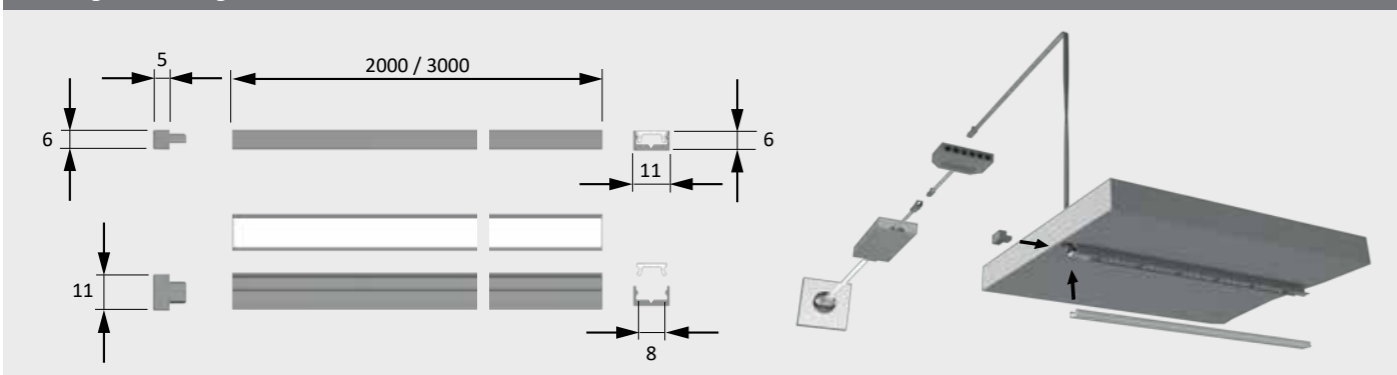

Bestellhinweis

- ▶ Auswahlhilfe siehe ChannelLine-Übersichtsseite

Produkteigenschaft

- ▶ Neue opale Abdeckung - 30% mehr Licht und geringe Veränderung der Lichtfarbe
- ▶ Homogene Lichtlinie mit Versa Inside ab 233 LED/m
- ▶ Sehr breiter Abstrahlwinkel von ca. 100°

Technische Details

Empfohlen für:

Versa Inside 233 HP
Versa Linear

ChannelLine i

	Alu/Opal	Schwarz/Opal	Schwarz/Schwarz
2000 mm	55 874 01	55 874 05	55 874 07
2000 mm (10er Set)	55 874 11	55 874 15	55 874 17
3000 mm	55 874 02	55 874 06	55 874 08
3000 mm (10er Set)	55 874 12	55 874 16	55 874 18
Endkappe (2er Set) Lackiert	25 563 01	25 563 05	25 563 05
Musterstück Profil 300 mm	50 021 01	50 022 01	50 022 01
Musterstück Abdeckung 300 mm	50 026 01	50 026 01	50 028 01
Reinigungstuch (Isopropanol)	36 502 01	36 502 01	36 502 01

Montagezeichnung

ChannelLine i2

Produktvorteile

- ▶ Hochwertiges Einbauprofil
- ▶ Mit filigranem Profilsteg
- ▶ Blendfreier und konzentrierter Lichtaustritt
- ▶ Filigranes Profil für dünne Materialien

Anwendung

Technische Details

Empfohlen für:

Versa Inside 160
Versa Inside 233 HP
Versa Linear

ChannelLine i2

	Alu/Opal	Schwarz/Opal	Schwarz/Schwarz
2000 mm	55 887 01	55 887 05	55 887 07
2000 mm (10er Set)	55 887 11	55 887 15	55 887 17
3000 mm	55 887 02	55 887 06	55 887 08
3000 mm (10er Set)	55 887 12	55 887 16	55 887 18
Endkappe (2er Set) Lackiert	25 799 01	25 799 05	25 799 05
Musterstück Profil 300 mm	50 023 01	50 024 01	50 024 01
Musterstück Abdeckung 300 mm	50 026 01	50 026 01	50 028 01
Reinigungstuch (Isopropanol)	36 502 01	36 502 01	36 502 01