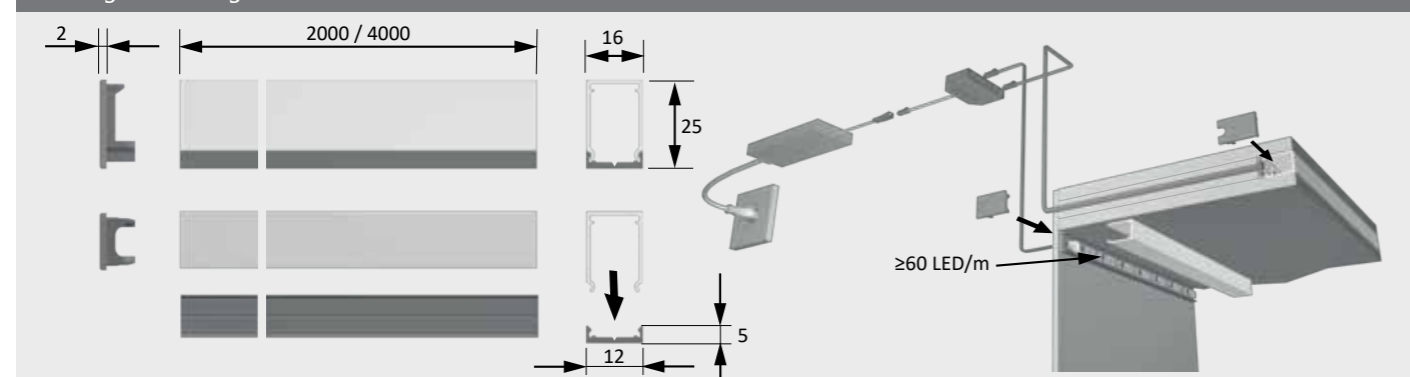

Anwendung

- ▶ Kantenbeleuchtung für Küchenarbeitsplatten oder vertikal zwischen Fronten
- ▶ Hintergrundbeleuchtung für Low- oder Sideboards

Bestellhinweis

- ▶ Verwendung von Einspeisern und Verbindern im Profil möglich
- ▶ Auswahlhilfe siehe ChannelLine-Übersicht

Technische Details

Empfohlen für:

- Versa Inside 80
- Versa Inside 120
- Versa Inside MultiColor
- Versa Inside MaxiColor

ChannelLine A

	Opal
2000 mm	38 817 03
4000 mm	38 817 02
4000 mm (5er Set)	38 817 12
Endkappe (2er Set)	25 567 01
Musterstück 300 mm	50 000 01
Reinigungstuch (Isopropanol)	36 502 01

Montagezeichnung

ChannelLine K

Produktvorteile

- ▶ Einbauprofil aus opalem Kunststoff
- ▶ Homogene und blendfreie Lichtlinie

Produkteigenschaft

- ▶ Homogene Lichtlinie mit Versa Inside ab 40 LED/m

Anwendung