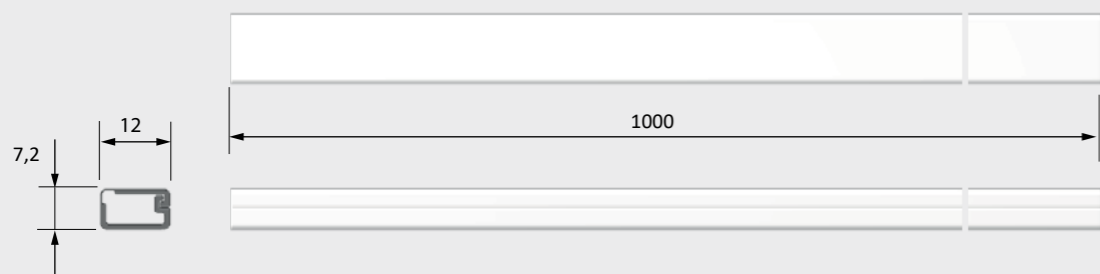

Kabelkanal

- Produktvorteile**
- ▶ Saubere Führung von LED Leitungen
- Produkteigenschaft**
- ▶ Kunststoff Kabelkanal
 - ▶ Individuell kürzbar
- Anwendung**
- ▶ Kabelführung auf dem Möbel

Technische Details

Typ: Kabelkanal
 Oberfläche: weiß
 Länge: 1000 mm
 Breite: 12 mm
 Höhe: 7,2 mm

Kabelkanal	
Kabelkanal selbstklebend, 1000 mm	36 238 01

Montagezeichnung

HV Adapter / Verteiler

- Produktvorteile**
- ▶ Besonders flache Hochvoltverteilung, die hinter dem Möbel verlegt werden kann
- Bestellhinweis**
- ▶ Durch den UK Adapter kann jedes EVG in GB und der Republik Irland eingesetzt werden
- Produkteigenschaft**
- ▶ Adapter für Euroflachstecker - schnelle Montage mit einer Schraube
 - ▶ Verteiler für Euroflachstecker

Technische Details

Typ: UK Adapterstecker für Eurostecker mit interner 3 A Sicherung
 Kennzeichen: CEE ⚡
 Typ: 2-fach Verteiler Eurostecker
 Leitungen: 100 mm/2x 100 mm
 Typ: 4-fach Verteiler Eurostecker
 Zuleitung: 1500 mm CEE7/17 Konturenstecker