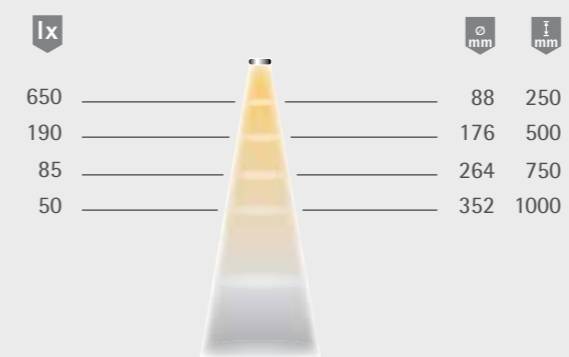

Lichtverteilungsdiagramm 20°

Lichtbox

LuckyLite Pro

Produktvorteile

- ▶ Akkubetrieben, wiederaufladbar über Micro USB
- ▶ Keine Kabelverlegung notwendig

Produkteigenschaft

- ▶ Werkzeuglose Montage möglich
- ▶ Nachträglich ins Möbel integrierbar
- ▶ Integrierter Bewegungsmelder

Anwendung

- ▶ Hinter Möbeltüren

Bestellhinweis

- ▶ Inklusive 0,2 m USB Ladekabel
- ▶ USB-Ladegeräte sind separat zu bestellen

Technische Details

Leuchtentyp:	LED-Anbauleuchte
Beleuchtungsart:	Akzentbeleuchtung
Oberfläche:	Aluminium-Optik
Lichtfarbe:	NeutralWeiß
Farbwiedergabe:	RA >80
Lichtstrom:	30 lm
Lebensdauer:	20.000 h (L70)
Dimmbar:	Nein
Ausstrahlungswinkel:	90°
Halbwertswinkel:	20°
Kennzeichen:	CE
Schutzart:	IP 20
Ladeanschluss:	Micro USB
Bewegungsmelder	
Erfassungswinkel	120°
Reichweite	2 m
Nachlaufzeit:	10 Sekunden