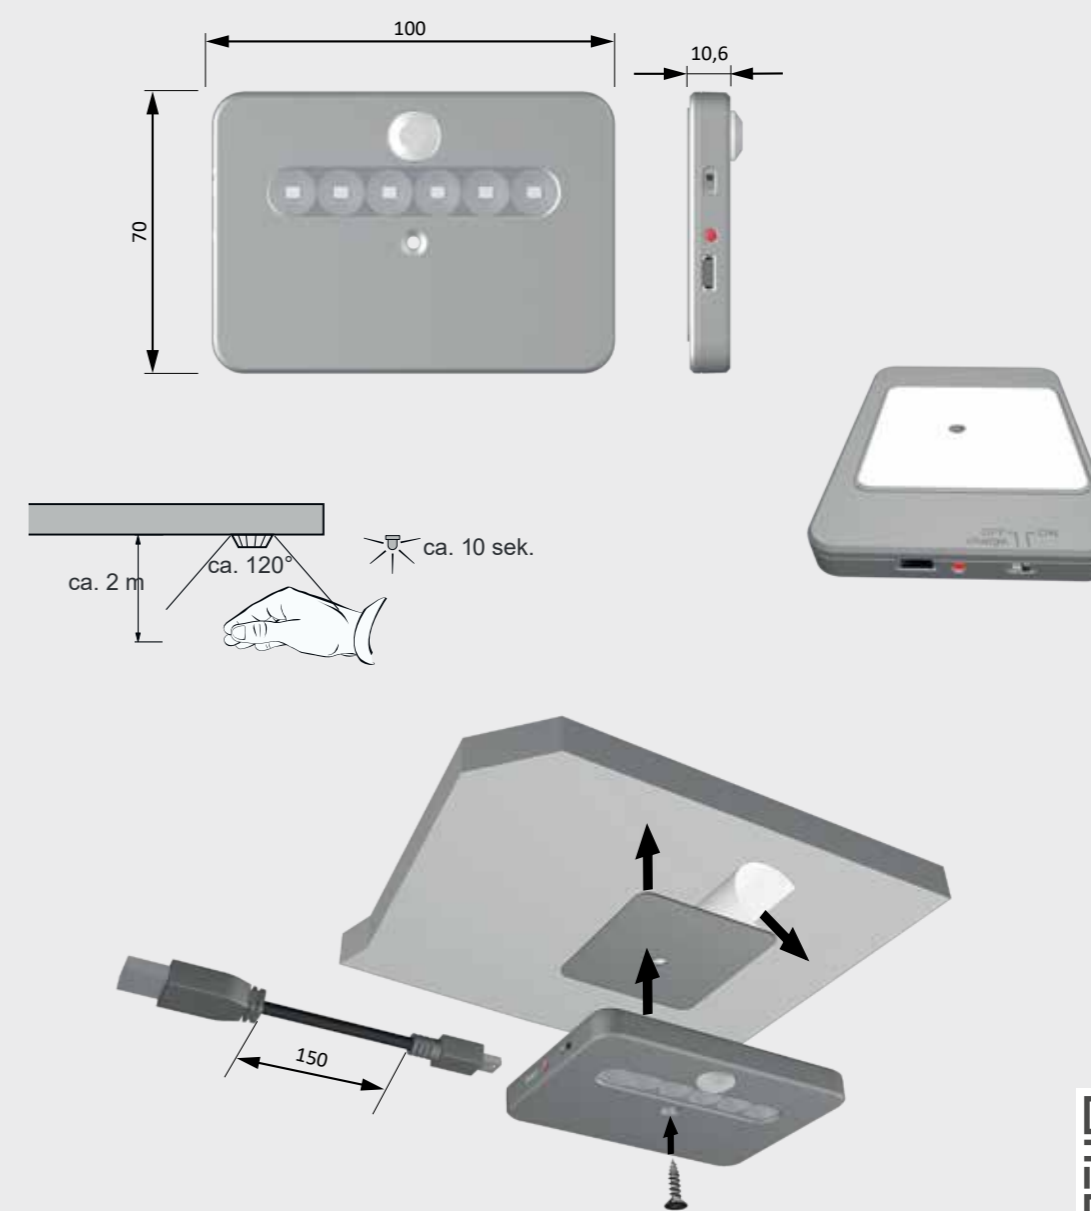

Lichtverteilungsdiagramm 20°

Lichtbox

LuckyLite Pro

Produktvorteile

- ▶ Akkubetrieben, wiederaufladbar über Micro USB
- ▶ Keine Kabelverlegung notwendig

Produkteigenschaft

- ▶ Werkzeuglose Montage möglich
- ▶ Nachträglich ins Möbel integrierbar
- ▶ Integrierter Bewegungsmelder

Anwendung

- ▶ Hinter Möbeltüren

Bestellhinweis

- ▶ Inklusive 0,2 m USB Ladekabel
- ▶ USB-Ladegeräte sind separat zu bestellen

Technische Details

Leuchtentyp:	LED-Anbauleuchte
Beleuchtungsart:	Akzentbeleuchtung
Oberfläche:	Aluminium-Optik
Lichtfarbe:	NeutralWeiß
Farbwiedergabe:	RA >80
Lichtstrom:	30 lm
Lebensdauer:	20.000 h (L70)
Dimmbar:	Nein
Ausstrahlungswinkel:	90°
Halbwertswinkel:	20°
Kennzeichen:	CE
Schutzart:	IP 20
Ladeanschluss:	Micro USB
Bewegungsmelder	
Erfassungswinkel	120°
Reichweite	2 m
Nachlaufzeit:	10 Sekunden

LuckyLite Pro

	NeutralWeiß
Aluminium-Optik	38 258 26
Zubehör*	
USB-Ladegerät	30 026 01

Montagezeichnung

* Weiteres Zubehör im Kapitel Schalttechnik/EVG und Leitungen