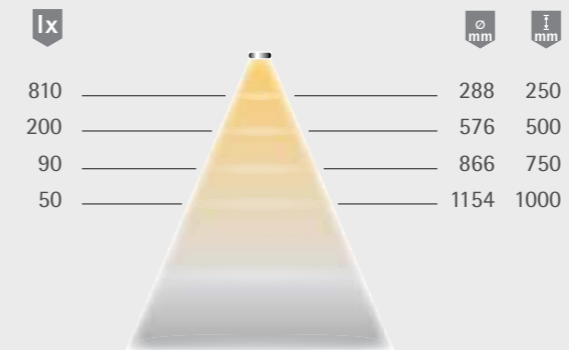

Lichtverteilungsdiagramm 60°