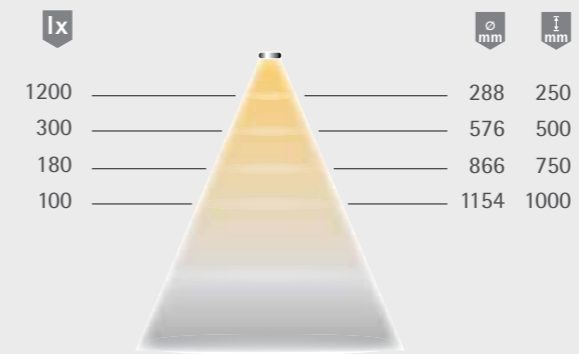

Lichtverteilungsdiagramm 60°

Lichtbox