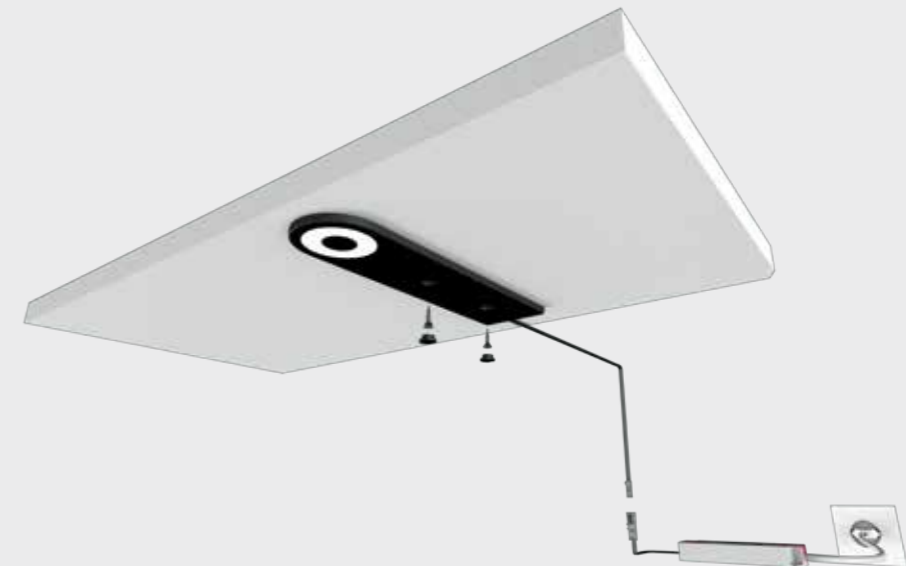

* Weiteres Zubehör im Kapitel Schalttechnik