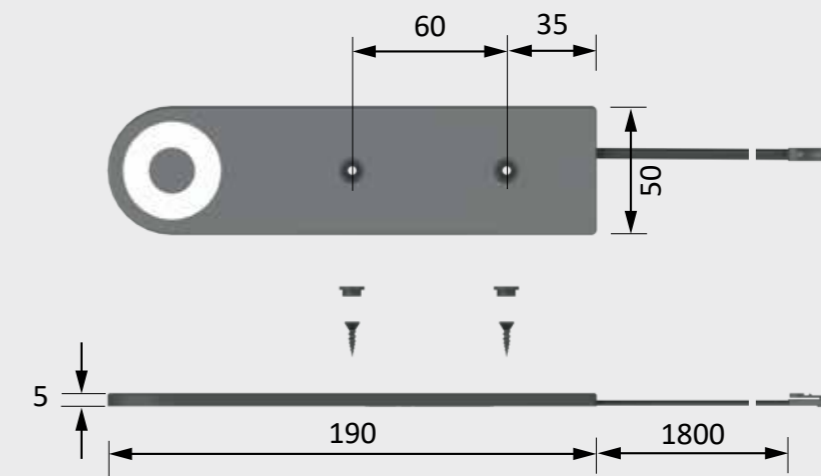

* Weiteres Zubehör im Kapitel Schalttechnik