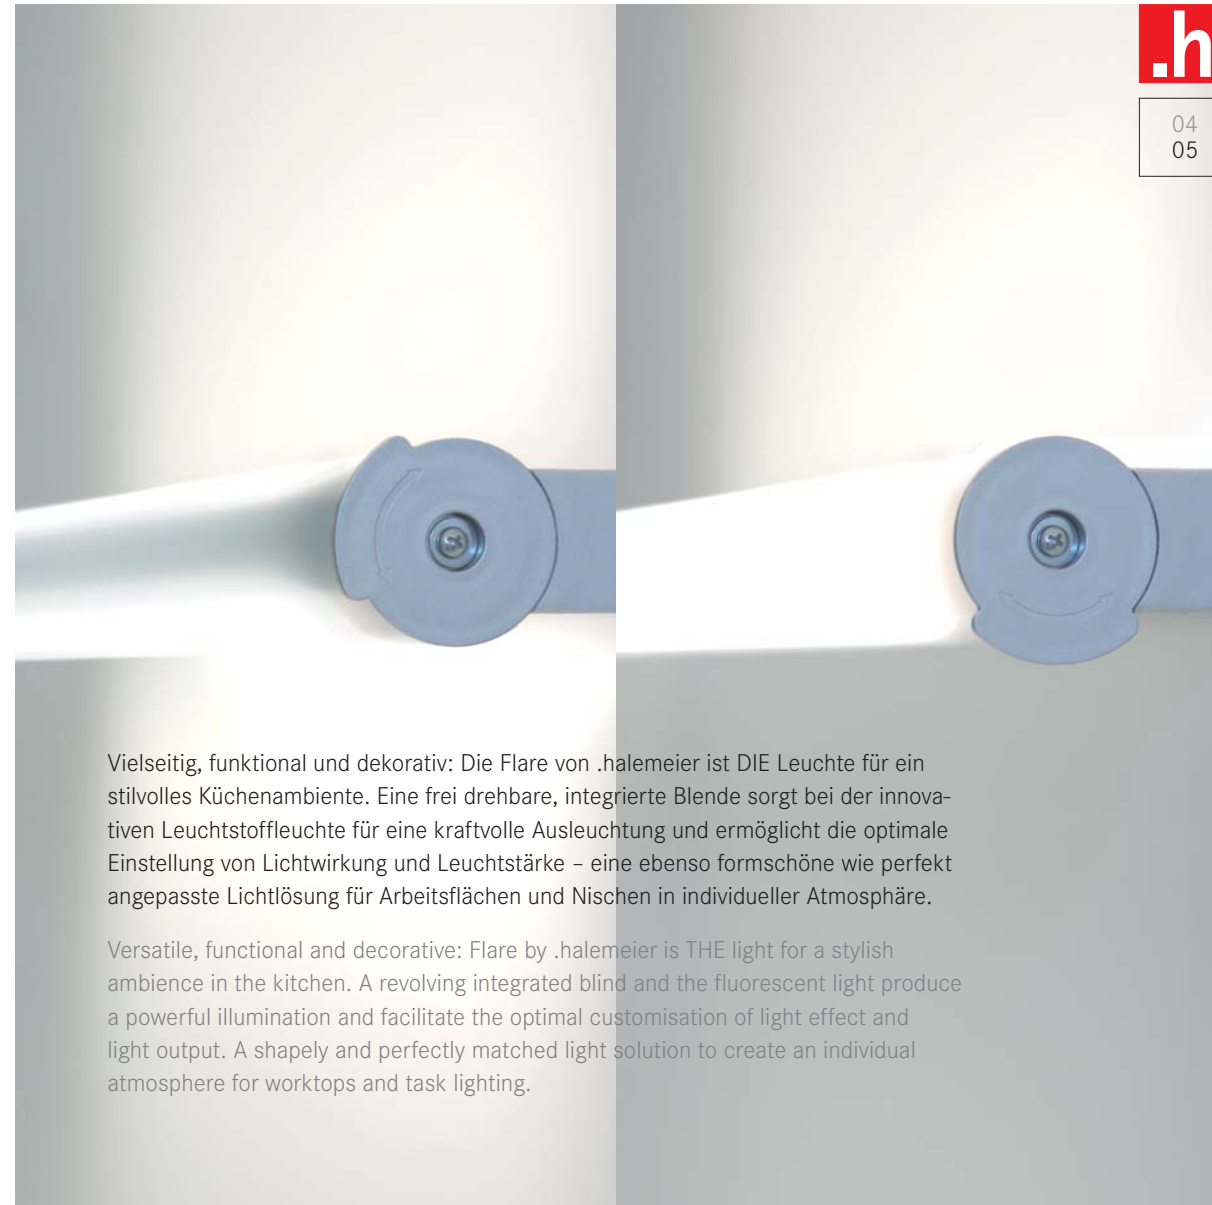

## Flare Netto T5

Lichtstarke Leuchtstoffleuchte  
mit integrierter, drehbarer  
Blendbegrenzung  
Bright fluorescent light with  
integrated rotating blind

Farbe: Aluminium  
Colour: Aluminium

Wattage: 8 / 14 / 21  
Wattage: 8 / 14 / 21

# Ein Lichterlebnis der ganz besonderen Art: Flare

An extraordinary  
experience of light:  
Flare

Vielseitig, funktional und dekorativ: Die Flare von .halemeier ist DIE Leuchte für ein stilvolles Küchenambiente. Eine frei drehbare, integrierte Blende sorgt bei der innovativen Leuchtstoffleuchte für eine kraftvolle Ausleuchtung und ermöglicht die optimale Einstellung von Lichtwirkung und Leuchtstärke – eine ebenso formschöne wie perfekt angepasste Lichtlösung für Arbeitsflächen und Nischen in individueller Atmosphäre.

Versatile, functional and decorative: Flare by .halemeier is THE light for a stylish ambience in the kitchen. A revolving integrated blind and the fluorescent light produce a powerful illumination and facilitate the optimal customisation of light effect and light output. A shapely and perfectly matched light solution to create an individual atmosphere for worktops and task lighting.

#### Flare T5

Lichtstarke Leuchtstoffleuchte  
mit integrierter, drehbarer  
Blendbegrenzung und Glasboard  
Bright fluorescent light with  
integrated rotating blind and  
glass board

Farbe: Aluminium  
Colour: aluminium