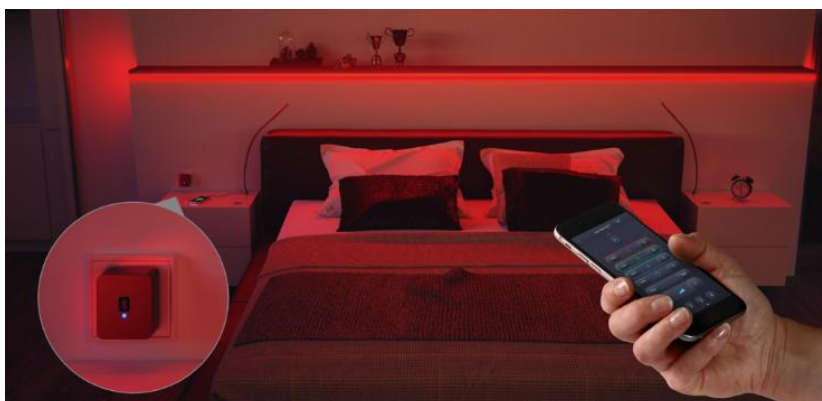

Bilder: Farbsteuerung
mit Smartphone

#