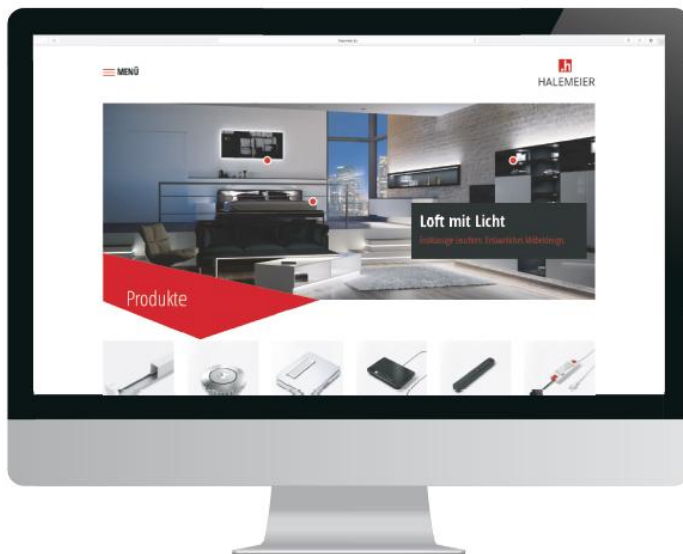

Informativ und inspirierend: zwei neue Halemeier-Webseiten

www.Licht-im-Möbel.de: Die Website für den Kunden des Verarbeiters.

Unter www.Licht-im-Moebel.de präsentiert HALEMEIER schon bald viele faszinierende Lichtideen für die unterschiedlichen Wohnbereiche und den Shopbereich. Dieses Licht können Kunden direkt bei jedem Verarbeiter anfragen, der sich auf der Website registriert – schließlich wird Licht-im-möbel.de eine „Tischlersuche“ enthalten.

„Sowohl zu Hause als auch in den Einkaufswelten bietet eine konsequente Lichtplanung ein unglaubliches kreatives Potenzial“, meint Alexander Möhle, Marketing Manager bei HALEMEIER. „Wie weit die Ideen reichen, das zeigen wir Architekten, Verarbeitern und Endkunden bald auf unserer neuen Homepage www.Licht-im-moebel.de auf.“

Bilder: HALEMEIER Website
www.LICHT-IM-MÖBEL.de

www.HALEMEIER.de: Möbelleuchten und technische Informationen im Detail.

Auf www.HALEMEIER.de ist das gesamte Produktspektrum mit allen technischen Informationen zu finden – im komfortablen digitalen HALEMEIER Katalog. Hier suchen sich die Kunden die passenden Produkte aus und können direkt eine Produkthanfrage bei Halemeyer oder dem Handelspartner starten.